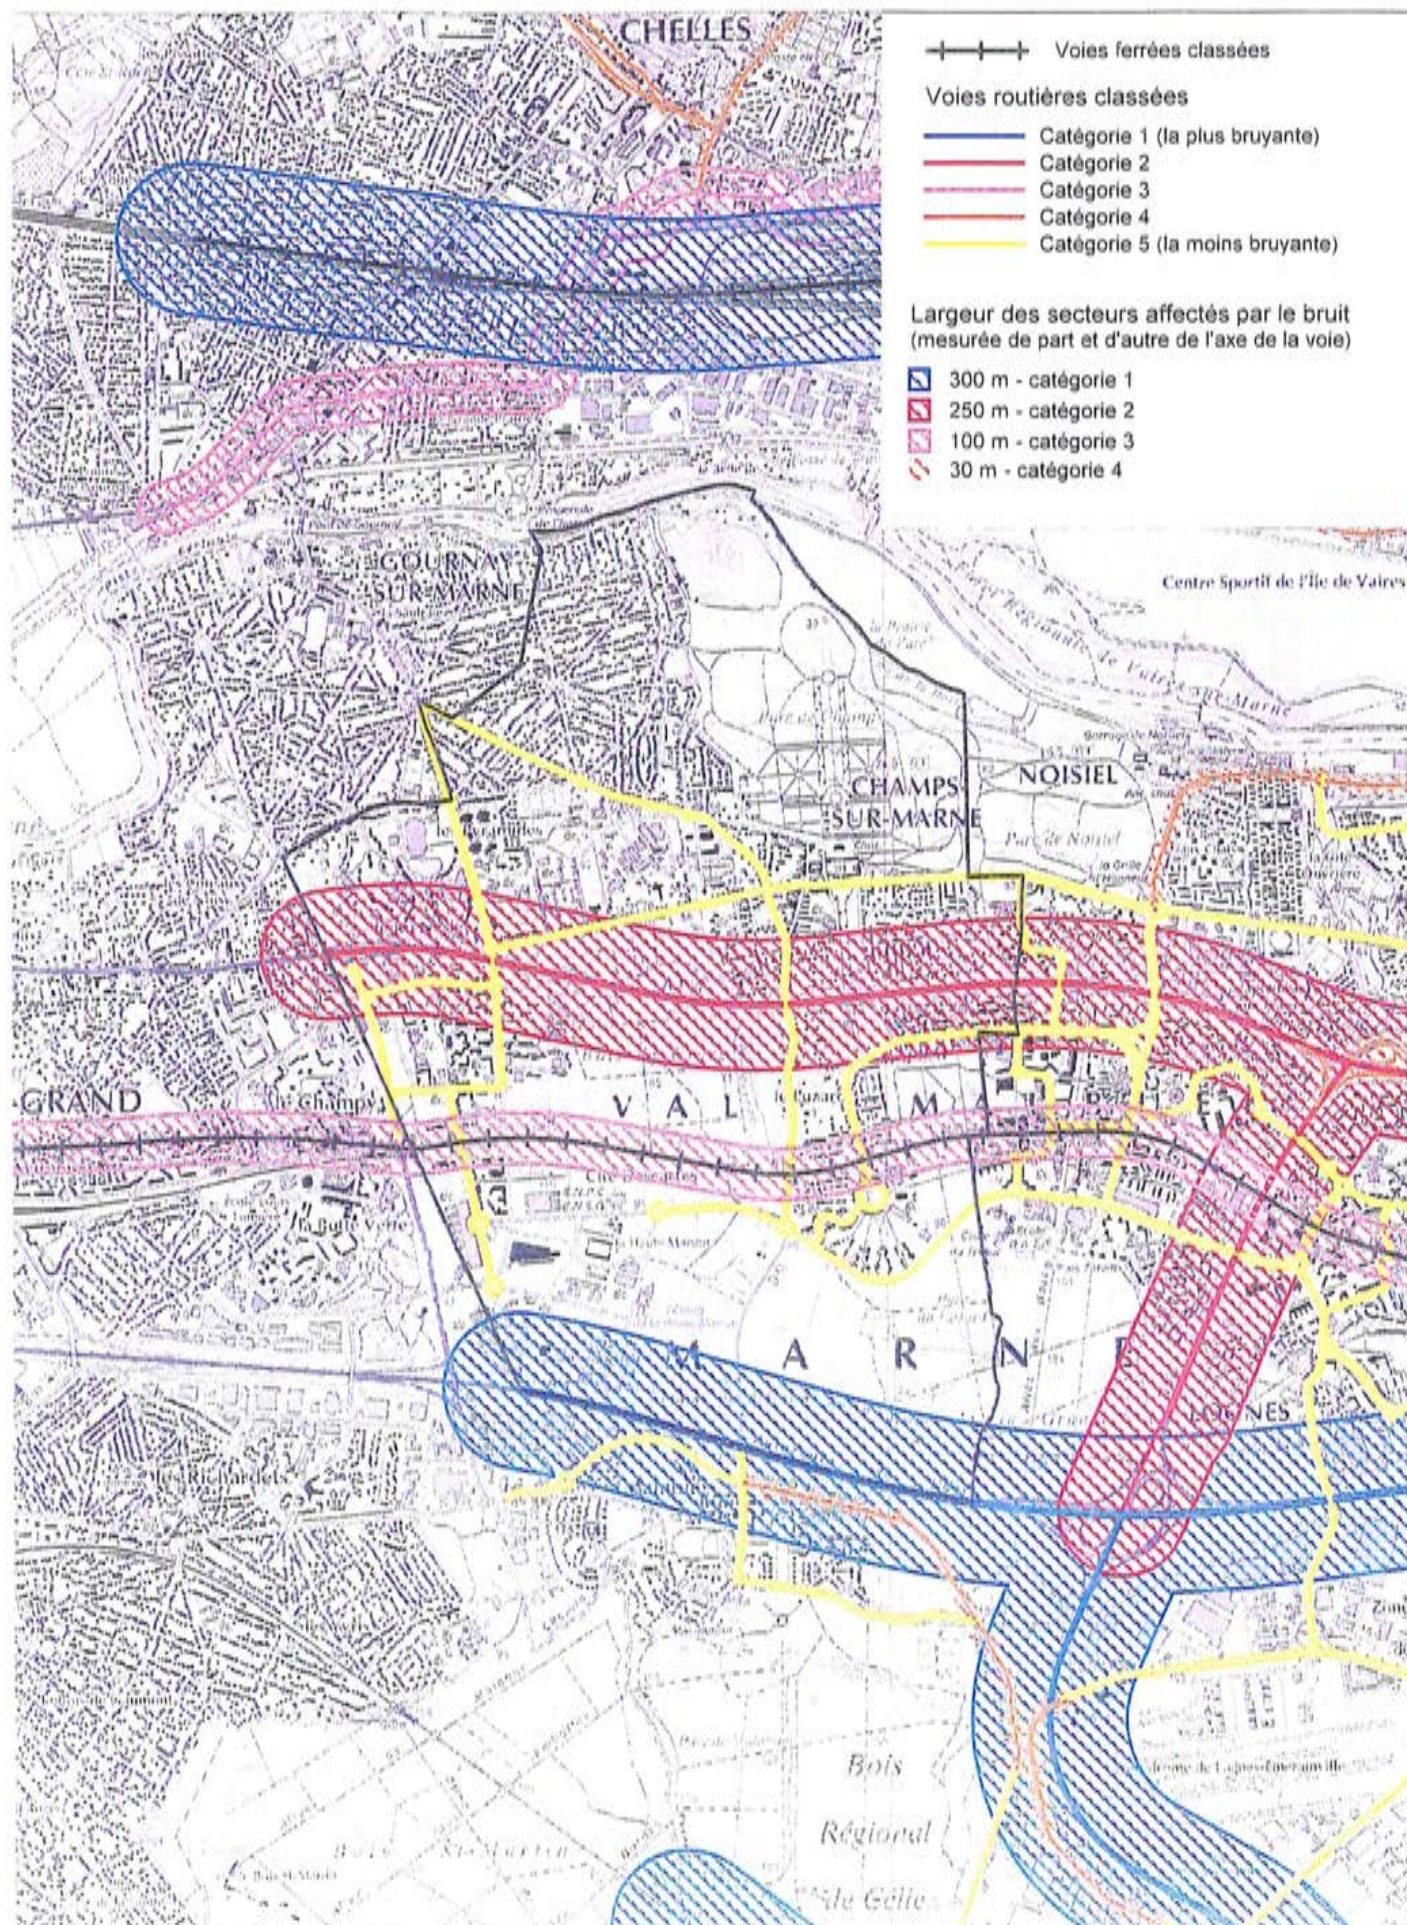

COMMUNE DE CHAMPS SUR MARNE

Classement sonore des voies

COMMUNE DE CHAMPS SUR MARNE

Servitudes d'utilité publique

Carte établie le 08 mars 2010 selon données actuelles (susceptible d'évolution)