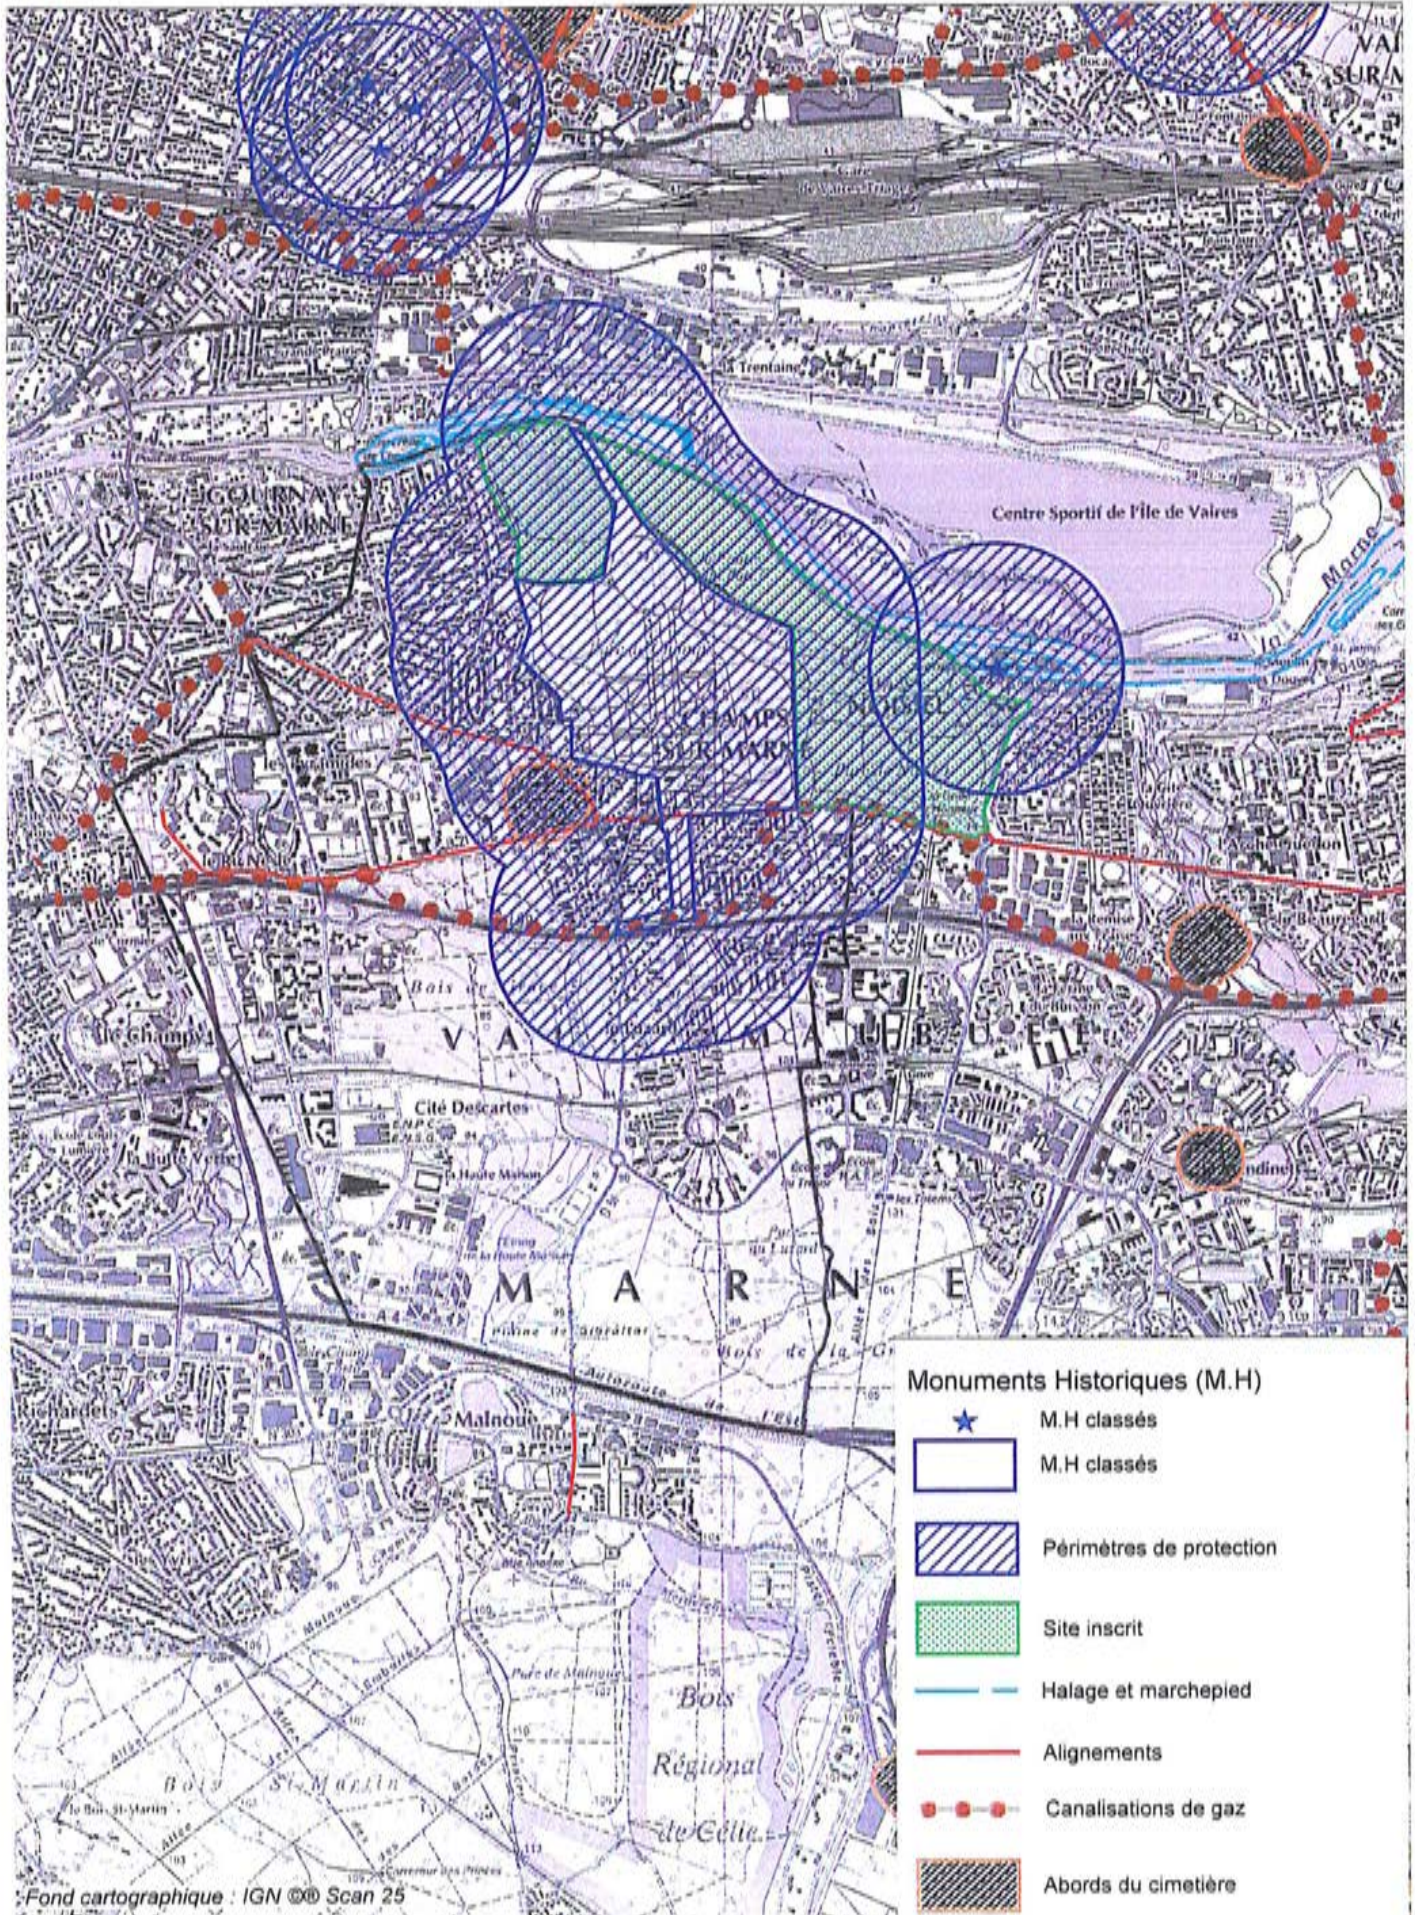

COMMUNE DE CHAMPS SUR MARNE

Classement sonore des voies

COMMUNE DE CHAMPS SUR MARNE

Servitudes d'utilité publique

Carte établie le 08 mars 2010 selon données actuelles (susceptible d'évolution)