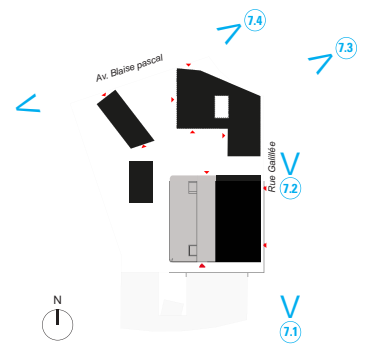

REPÉRAGE PHOTOGRAPHIQUE

[PC7.1] - La parcelle V1 depuis la rue Galilée au niveau du Gymnase de la Haute Maison.

[PC7.2] - La parcelle V1 depuis la rue Galilée en direction du rond point.

[PC7.3] - La parcelle V1 depuis le rond point

[PC7.4] - La parcelle V1 depuis la partie Est de l'Avenue Blaise Pascal.

[PC7.5] - La parcelle V1 depuis la partie Ouest de l'Av. Blaise Pascal au niveau de l'ENSA et de la Résidence étudiante.

Opération « Treed It »