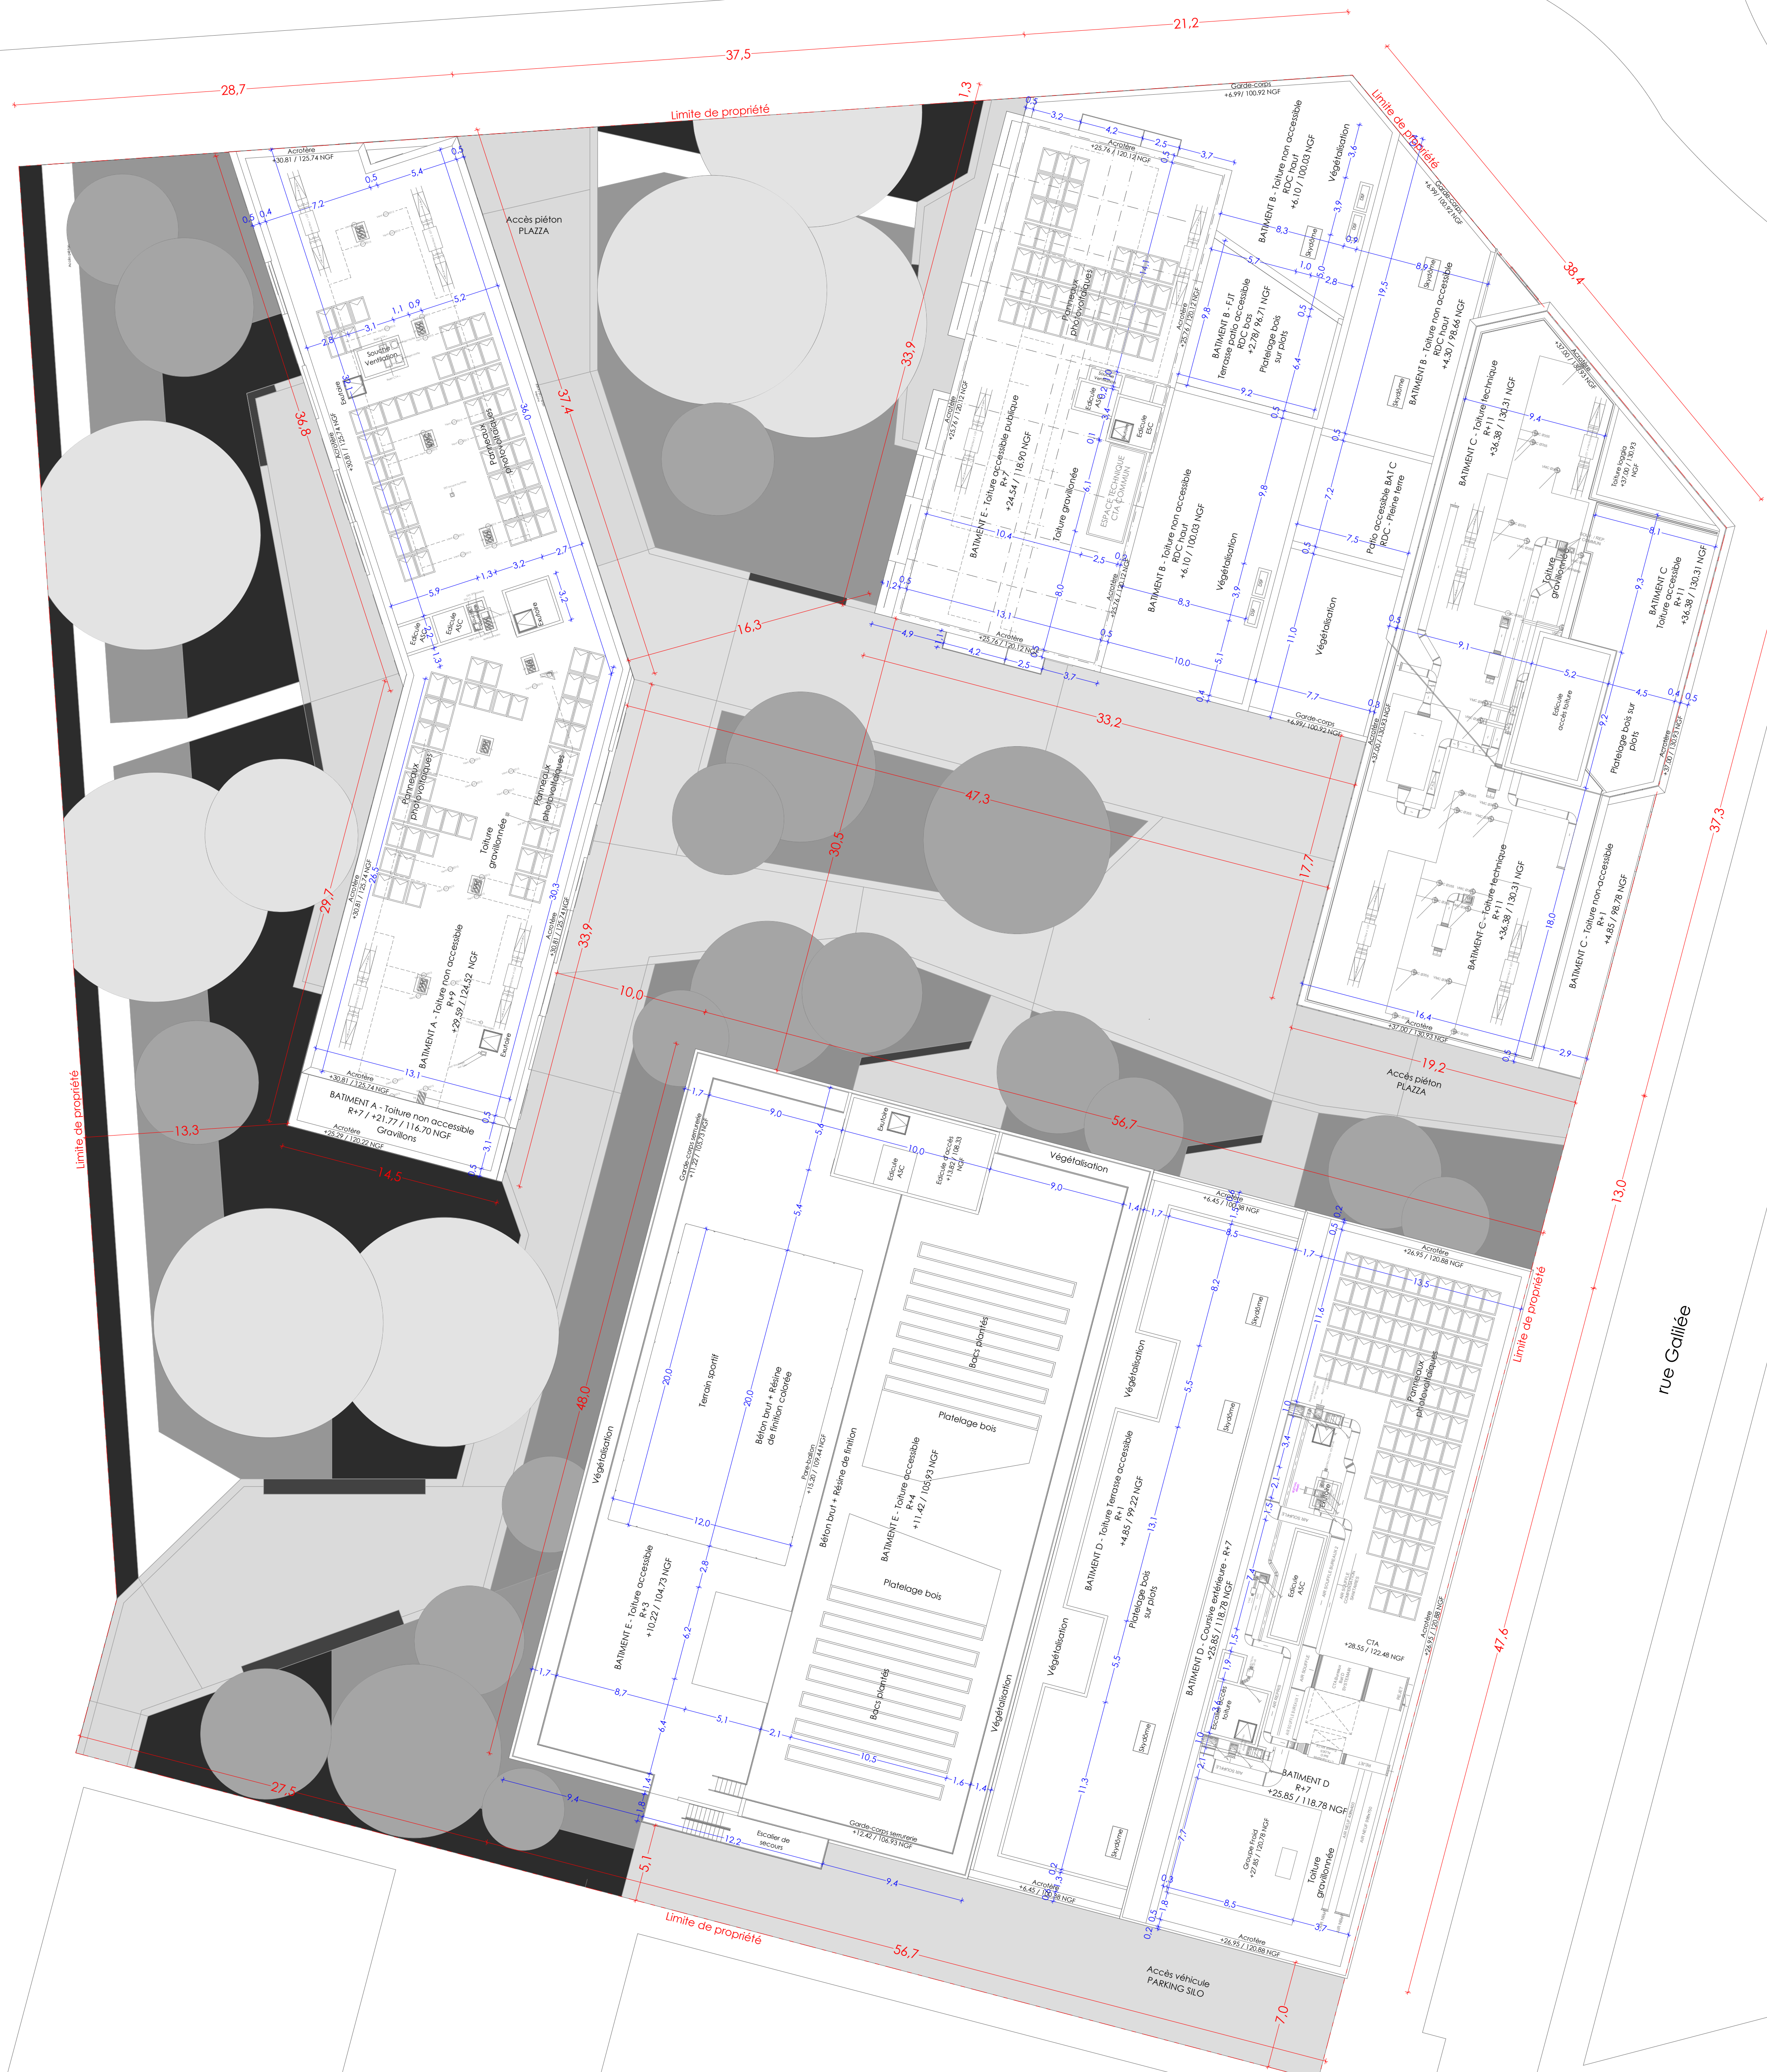

Avenue Blaise Pascal

Opération "TREED IT"
ILOT V1 - CITE DESCARTES
ZAC de la Haute Maison
Champs-sur-Marne

Echelle : ☐ PC
☐ TITRE
PCS.5 - Plan de toiture
Echelle : ☐ 1:200
☐ A / B / C / D / E
Niveau : ☐ Type : ☐ PLAN
Numéro : ☐ 06
Date : ☐ 13/12/2017

ADIM Paris Ile de France Vinici Construction France Maitre d'ouvrage	61 Avenue Jean Guerin F. 92000 Nanterre T. +33(0)1 46 95 70 00 www.adim.fr
Saison Menu Architectes Maitre d'oeuvre	73 Boulevard Montebello F. 93003 La Plaine T. +33(0)3 20 38 86 89 F. +33(0)3 20 31 14 49 contact@saisonmenu-architectes.com
Art'Ur Maitre d'oeuvre associé	Art'Ur Paris - 31 rue Saint-Omer, F. 75116 Paris Art'Ur Bordeaux - 45 Quai des Chartrons, F. 33000 Bordeaux T. +33(0)1 47 27 53 90 paris@ur.archi bordeaux@ur.archi
Berim Bureau d'études techniques	145 avenue Jean Lohse F. 93000 Paris T. +33(0)1 41 82 36 36 www.berim.fr
AGI2D Bureau d'études HQE	145 avenue Jean Lohse F. 93000 Paris T. +33(0)1 41 82 37 17 www.agi2d.fr
SLAP Paysagiste	48 rue Pasteur F. 93003 Montreuil T. +33(0)3 62 82 83 91 slap@box.fr
VERITAS Construction Bureau de contrôle	38 avenue Lingeféid F. 97100 TORCY construction.bureauveritas.fr
BEFSIA Bureau d'études SSI	25 rue du Maréchal Foch F. 93000 ROSNY-EN-FRANCE T. +33(0)1 39 50 57 83 construction.bureauveritas.fr

Index_A