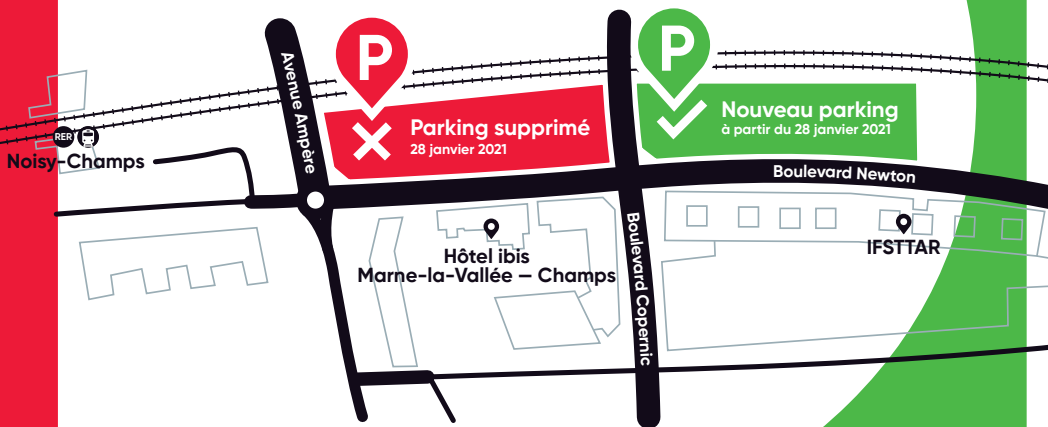

Fermeture définitive du parking Boulevard Newton le 28 janvier 2021

Tout véhicule se trouvant sur le parking
après le 28 janvier 2021 sera enlevé

Ouverture du nouveau parking Boulevard Newton (en face du bâtiment Bienvenüe)